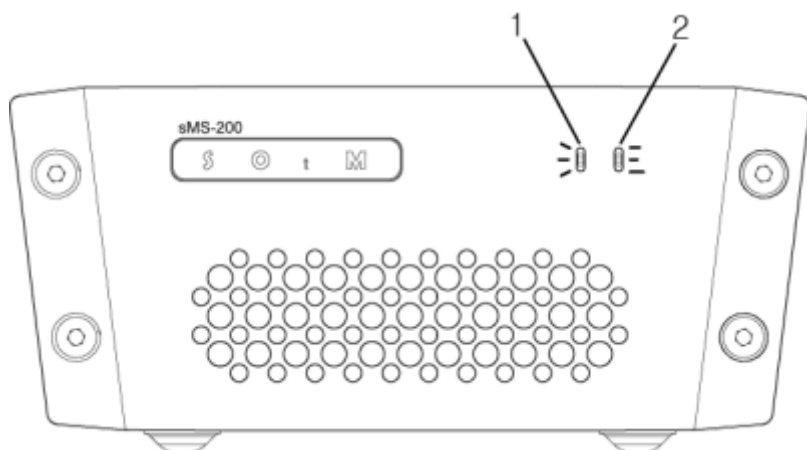

- : on

- : USB : USB
- USB 2.0 : USB
- microSD : OS가 microSD 가
- LAN : 가
- Reset : microSD

1. sMS-200
2. 5cm
1. USB SMS-200 USB USB