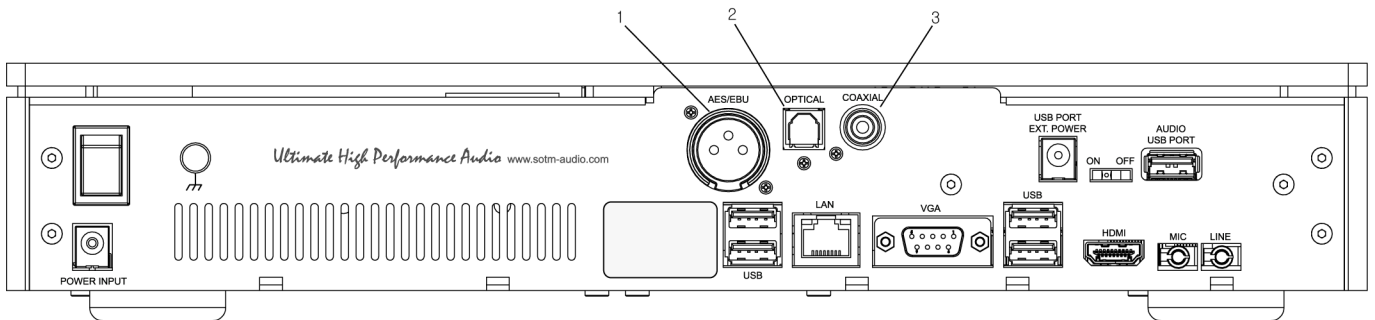

## sMS-1000SQ

- Windows Edition
- Eunhasu Edition
- Eunhasu

1. : ON/OFF

2. : 가

3. : ON

1. :  
2. : ON/OFF

- 3. : .
- 4. USB : USB  
6.5Vdc ~ 9Vdc, 2A
- 5. USB : USB +5.0v ON/OFF  
. USB 가 USB ON
- 6. USB : USB
- 7. USB : USB USB USB
- 8. LAN :
- 9. VGA : VGA VGA HDMI
- 10. HDMI : HDMI HDMI
- 11. :
- 12. :