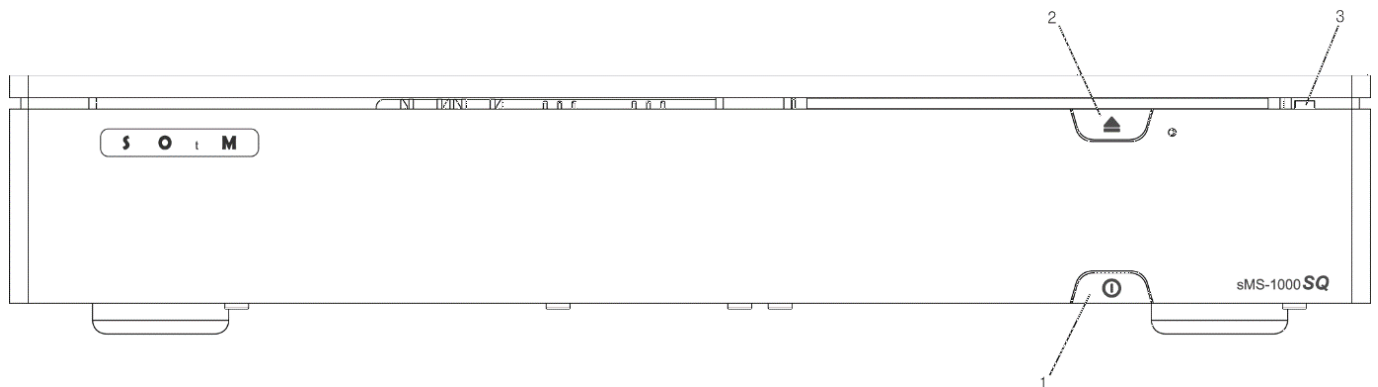

# sMS-1000SQ

## sMS-1000SQ

- Windows Edition
- Eunhasu Edition
- Eunhasu

1. : ON/OFF

2. : 가

3. : ON

1. :  
2. : ON/OFF

- 3. : .
- 4. USB : USB  
6.5Vdc ~ 9Vdc, 2A
- 5. USB : USB +5.0v ON/OFF  
. USB 가 USB ON
- 6. USB : USB
- 7. USB : USB USB USB
- 8. LAN :
- 9. VGA : VGA VGA HDMI
- 10. HDMI : HDMI HDMI
- 11. :
- 12. :