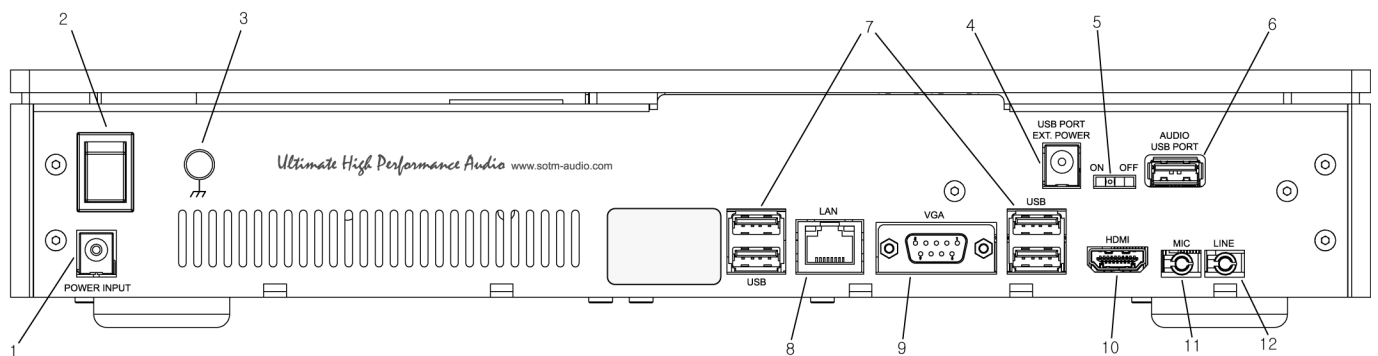

## sMS-1000SQ

- Windows Edition
- Eunhasu Edition
- Eunhasu

1. : ON/OFF

2. : 가

3. : ON

1. :  
2. : ON/OFF

- 3. : .
- 4. USB : USB  
6.5Vdc ~ 9Vdc, 2A
- 5. USB : USB +5.0v ON/OFF  
. USB 가 USB ON
- 6. USB : USB
- 7. USB : USB USB USB
- 8. LAN :
- 9. VGA : VGA VGA HDMI
- 10. HDMI : HDMI HDMI
- 11. :
- 12. :