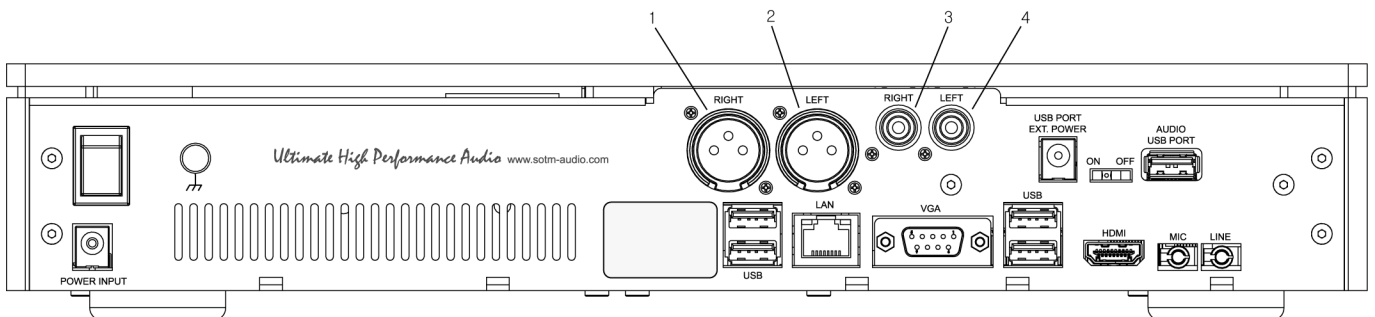

1. :
2. :
3. :
4. :

From:
<https://www.wiki.sotm-audio.com/> - **SotM docs**

Permanent link:
<https://www.wiki.sotm-audio.com/doku.php?id=ko:sms-1000sq&rev=1485398103>

Last update: **2017/01/25 21:35**