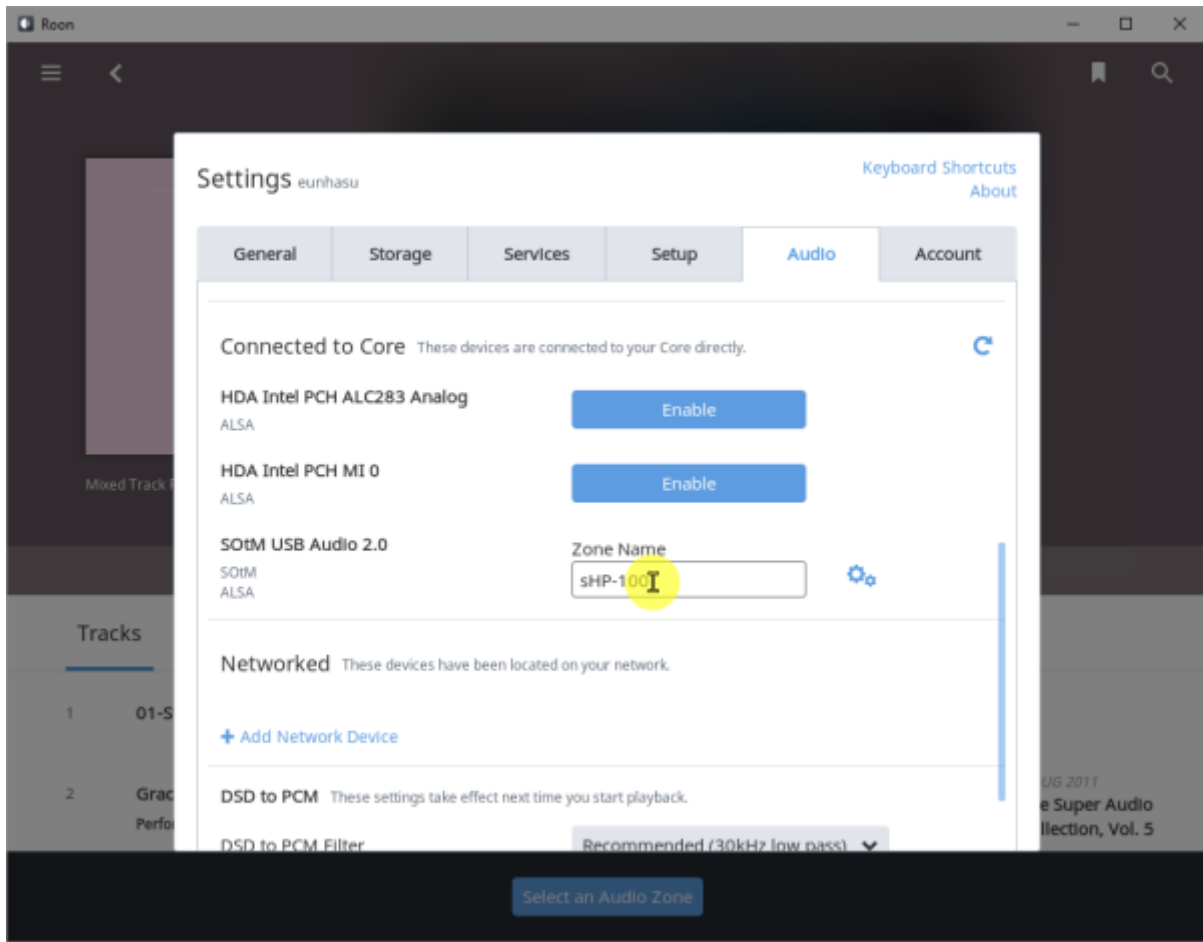

Roon core 1.3 'sample rate conversion' SMS-1000SQ
 DSD . Max PCM rate 384 khz

Roon Server

[Eunhasu](#) Roon Server 'Active'

[Roon Server](#) 가 'Active' Roon remote Roon Core SMS-1000SQ

Core

Audio Zone

: 2017/03/07 02:32