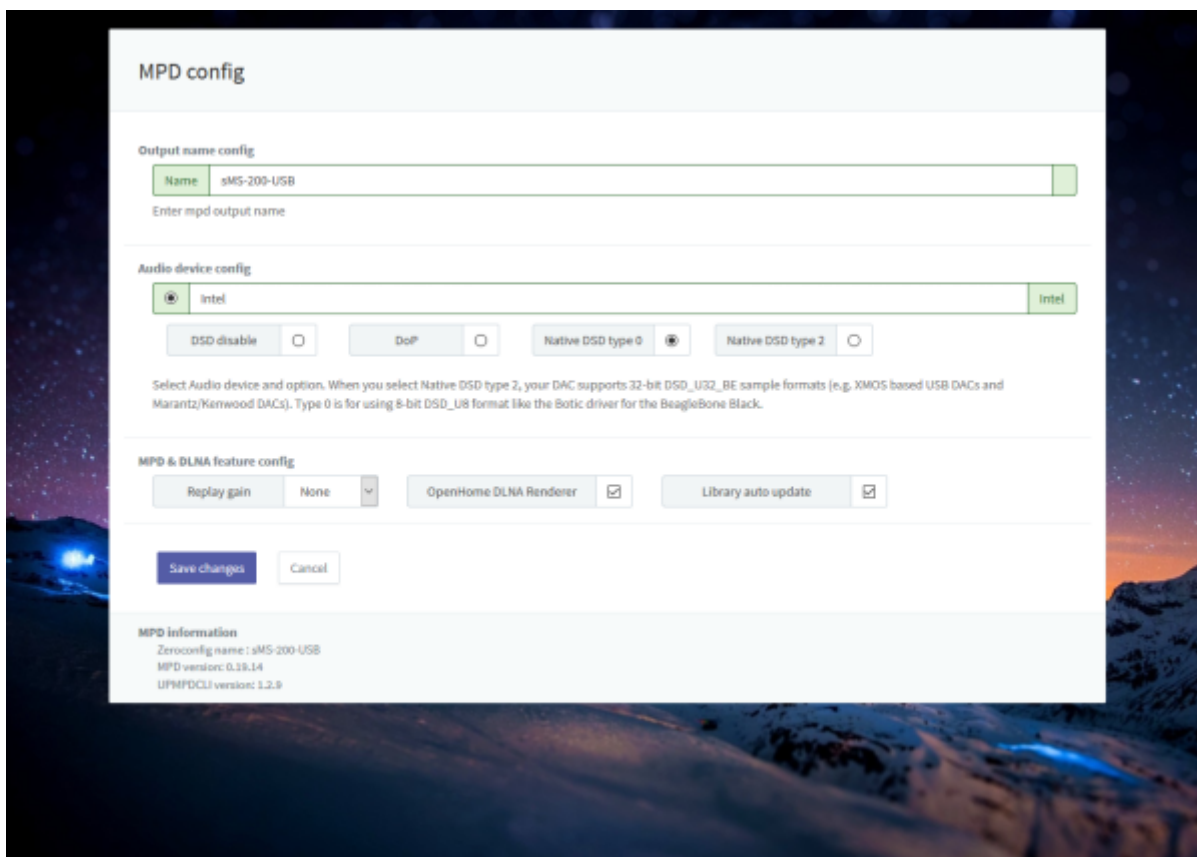

MPD USB
 . Eunhasu DLNA (DLNA audio renderer) 가 . DLNA
 , DLNA 가 .

- **Name:** MPD DLNA
- **Audio device config:** USB DAC
- **DOP enable:** DSD DOP
- **Native DSD type 0:** 8-bit DSD_U8 DAC (, Botic BeagleBone Black)
- **Native DSD type 2:** 32-bit DSD_U32_BE DAC (, XMOS USB DACs Marantz/Kenwood DAC)
- **Replay gain:** Replay gain None, Album, Track
- **OpenHome DLNA Renderer:** OpenHome DLNA Renderer
- **Library auto update:**