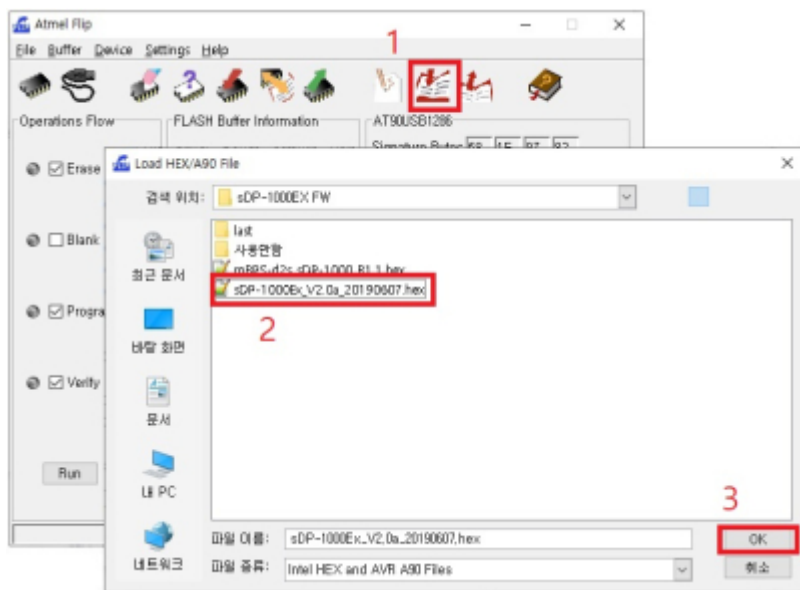

### Flip

Flip

Flip

, AT90USB1286

USB Port Connection 'Open'

'Load Hex File

'Run'

- 가 , sDP-1000EX Audio USB
- Audio
- Audio , OLED가
  - , OLED ,