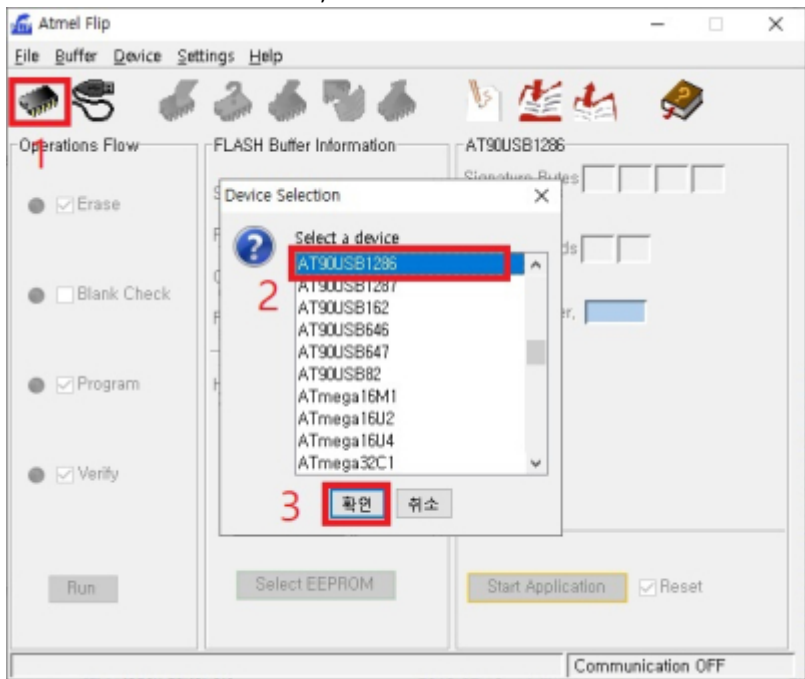

### Flip

Flip

Flip

, AT90USB1286

USB Port Connection 'Open'

'Load Hex File

'Run'

- 가 , sDP-1000EX Audio USB
- Audio
- Audio , OLED가
  - , OLED ,