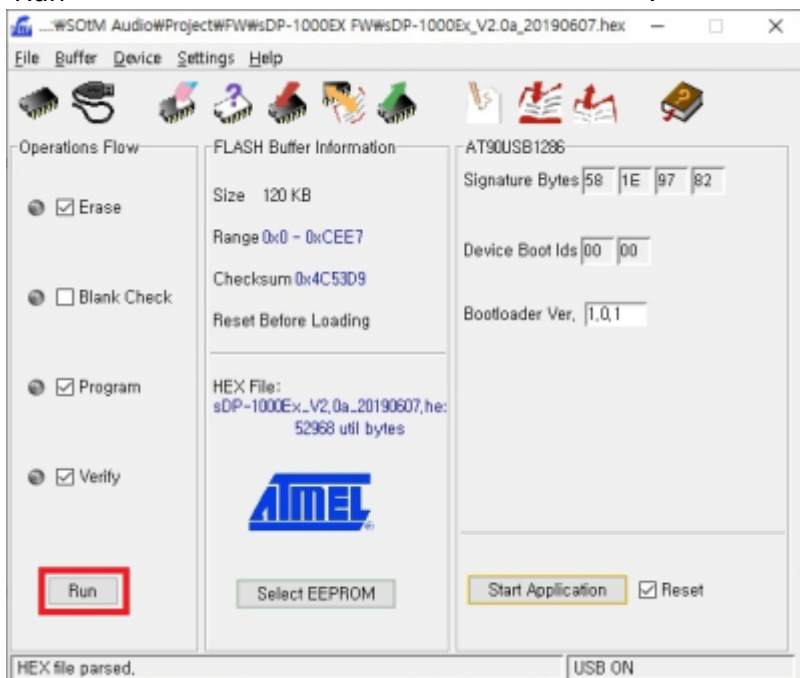

### Flip

Flip

Flip

, AT90USB1286

USB Port Connection 'Open'

'Load Hex File

'Run'

- 가 , sDP-1000EX Audio USB
- Audio
- Audio , OLED가
  - , OLED ,