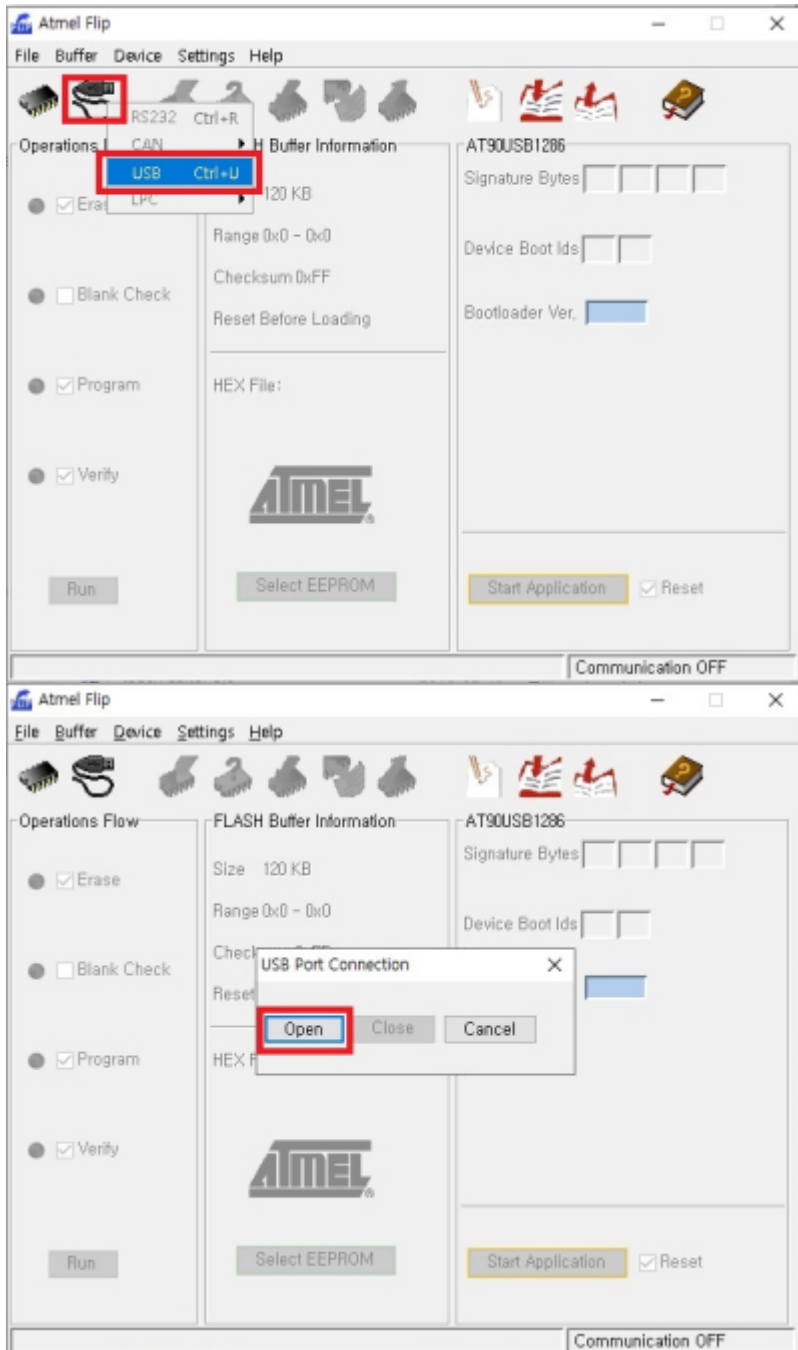

### Flip

Flip

Flip

, AT90USB1286

USB Port Connection 'Open'

'Load Hex File

'Run'

- 가 , sDP-1000EX Audio USB
- Audio
- Audio , OLED가
  - , OLED ,