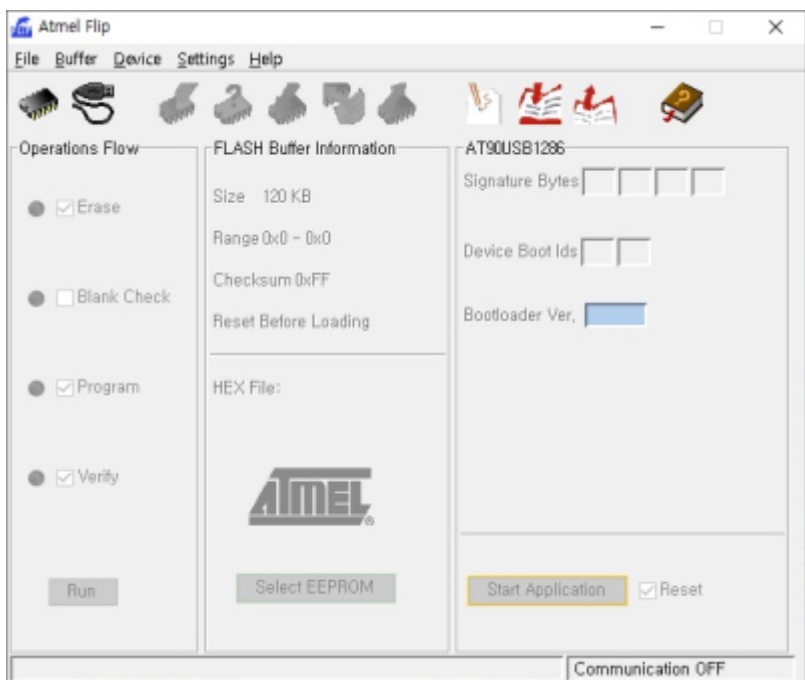

### sDP-1000EX Main

- sDP-1000EX Main

[sDP-1000Ex\\_V2.0a\\_20190607.hex](#)

- Flip

[Flip 3.4.7 software](#)

### sDP-1000EX

sDP-1000EX PC USB  
DFU

sDP-1000EX Audio USB

- OLED
- OLED

### Flip

Flip

Flip

, AT90USB1286

USB Port Connection

'Open'

'Load Hex File

'Run'