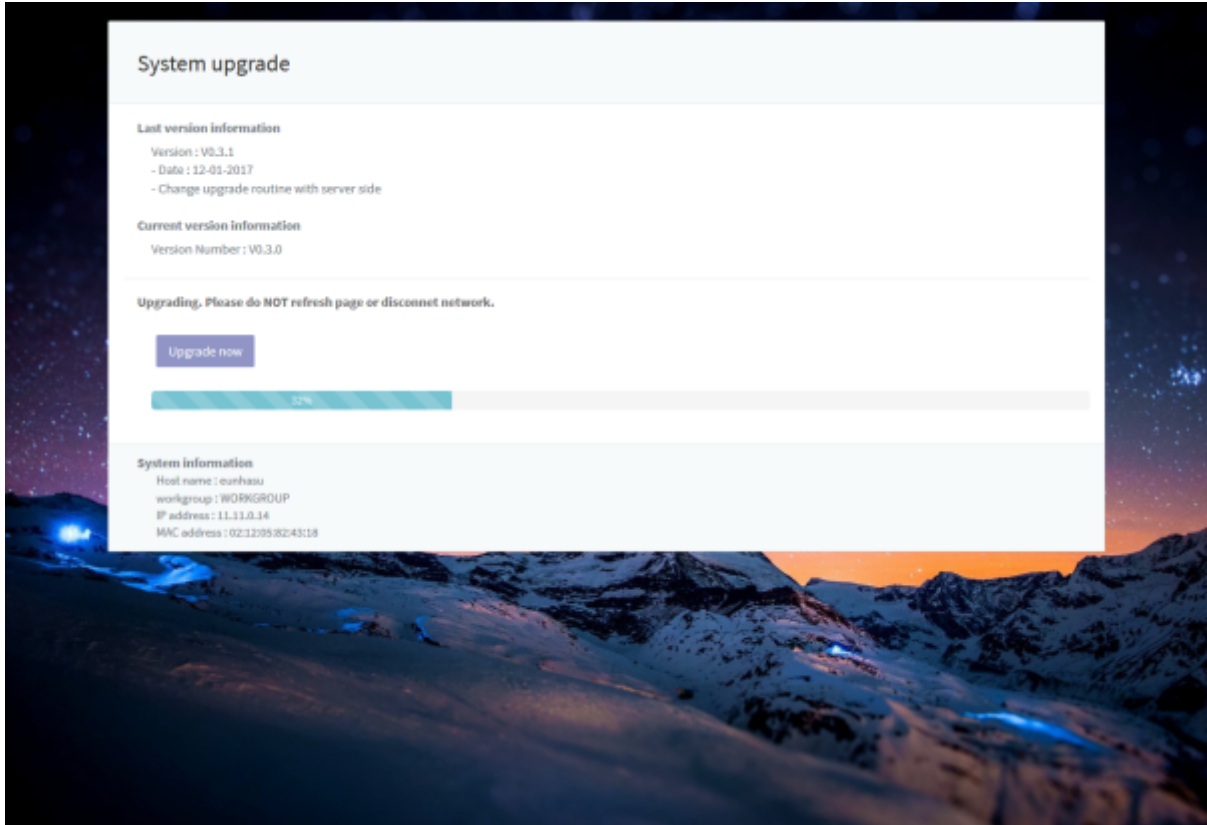

, "System Setup"