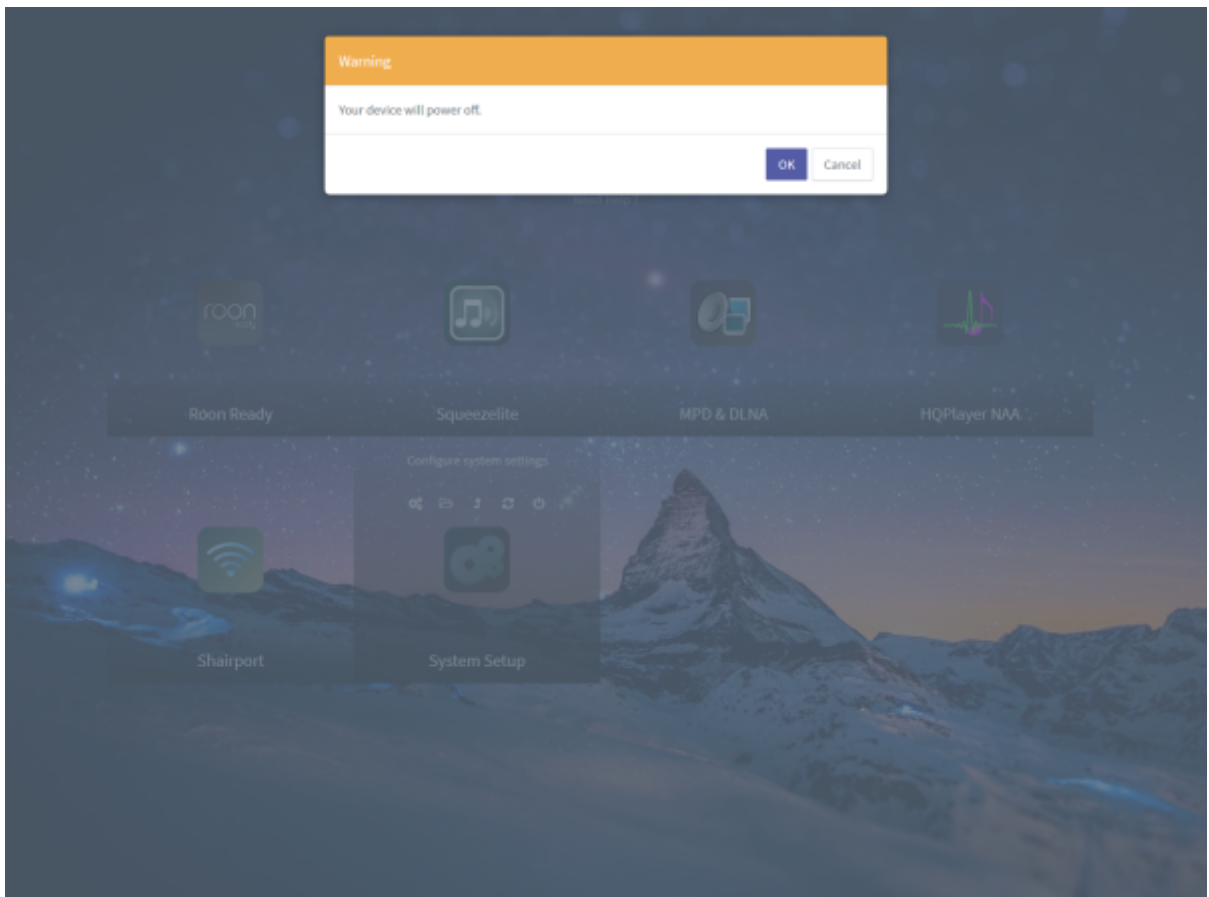

'power off'

, 'power off'