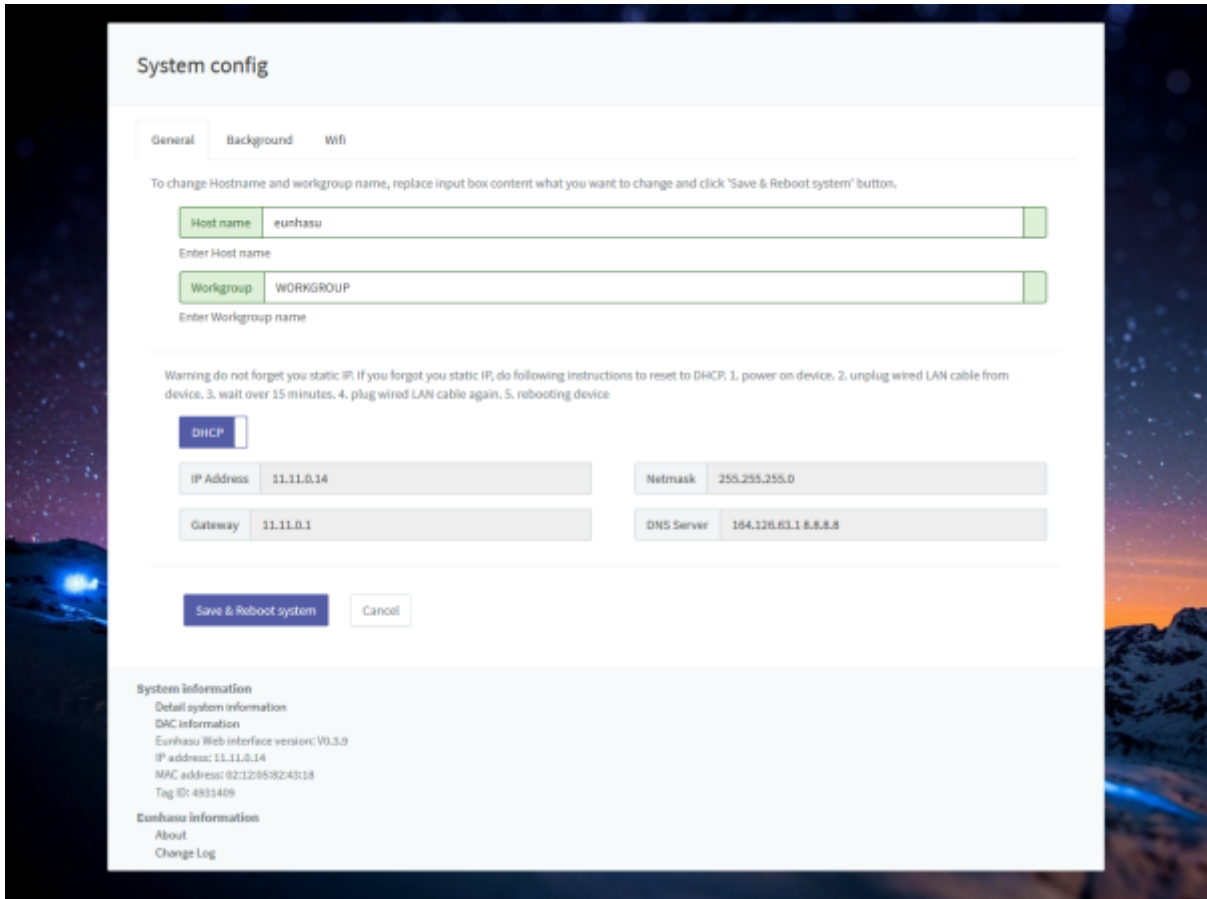

- **Host name:** Host name Eunhasu 가
- **Workgroup:** "WORKGROUP" 가
- **IP:** /