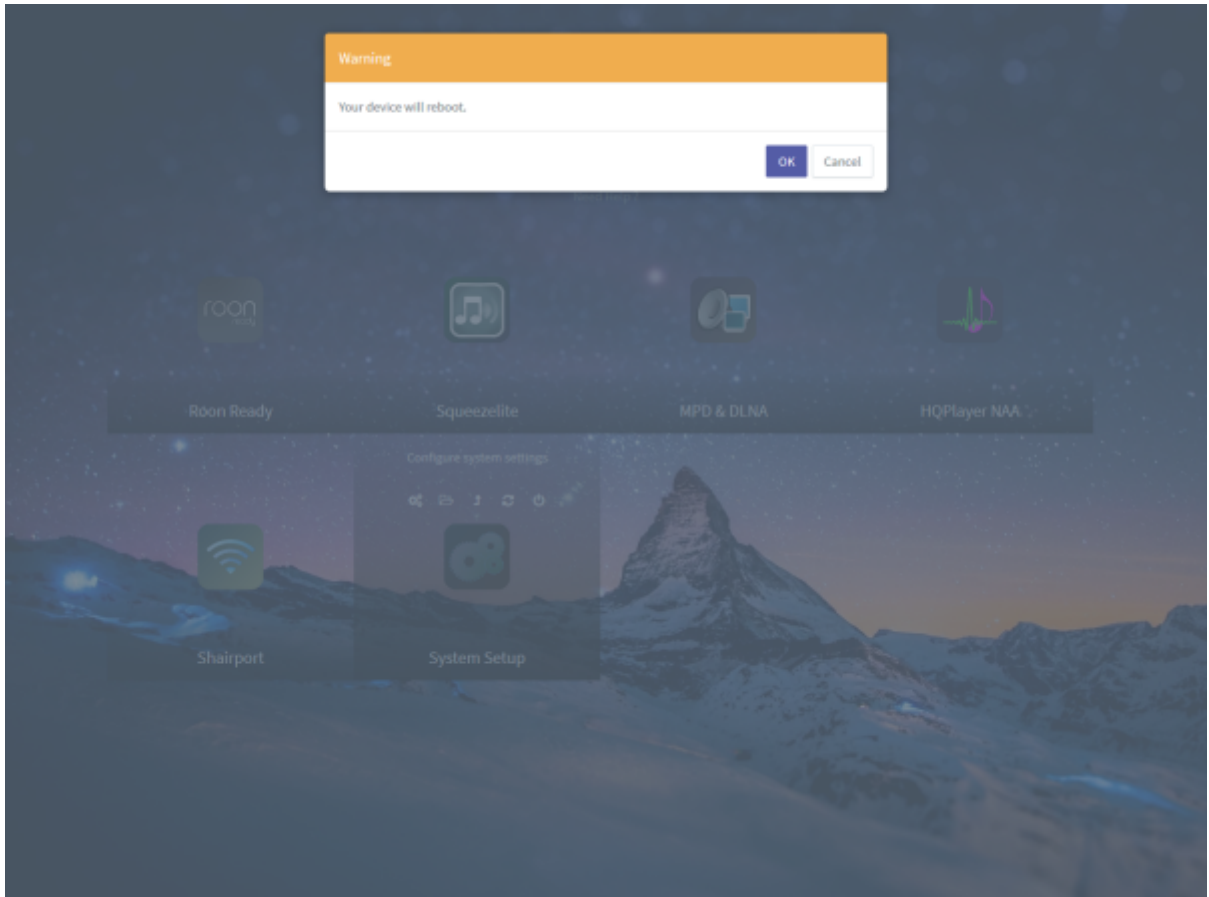

'power off'

, 'power off'