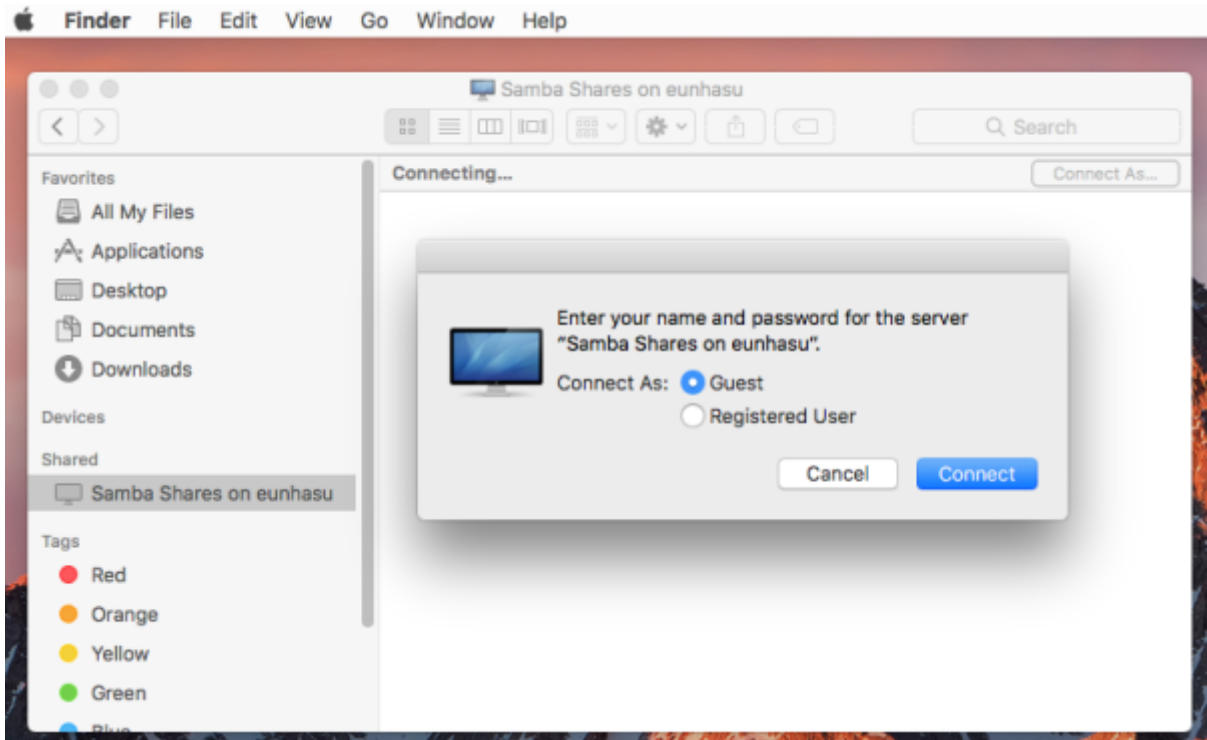

Windows (: Windows 10 Windows 11) Eunhasu

가

<https://youtu.be/P3vSWBjtwKQ?si=f3RHkUP3klgTIHPI>
\\EUNHASU\mwdata\music

PC

*

[\\EUNHASU\mwdata\music](https://youtu.be/P3vSWBjtwKQ?si=f3RHkUP3klgTIHPI)

Mac OS

Finder Eunhasu Eunhasu , 'Guest'