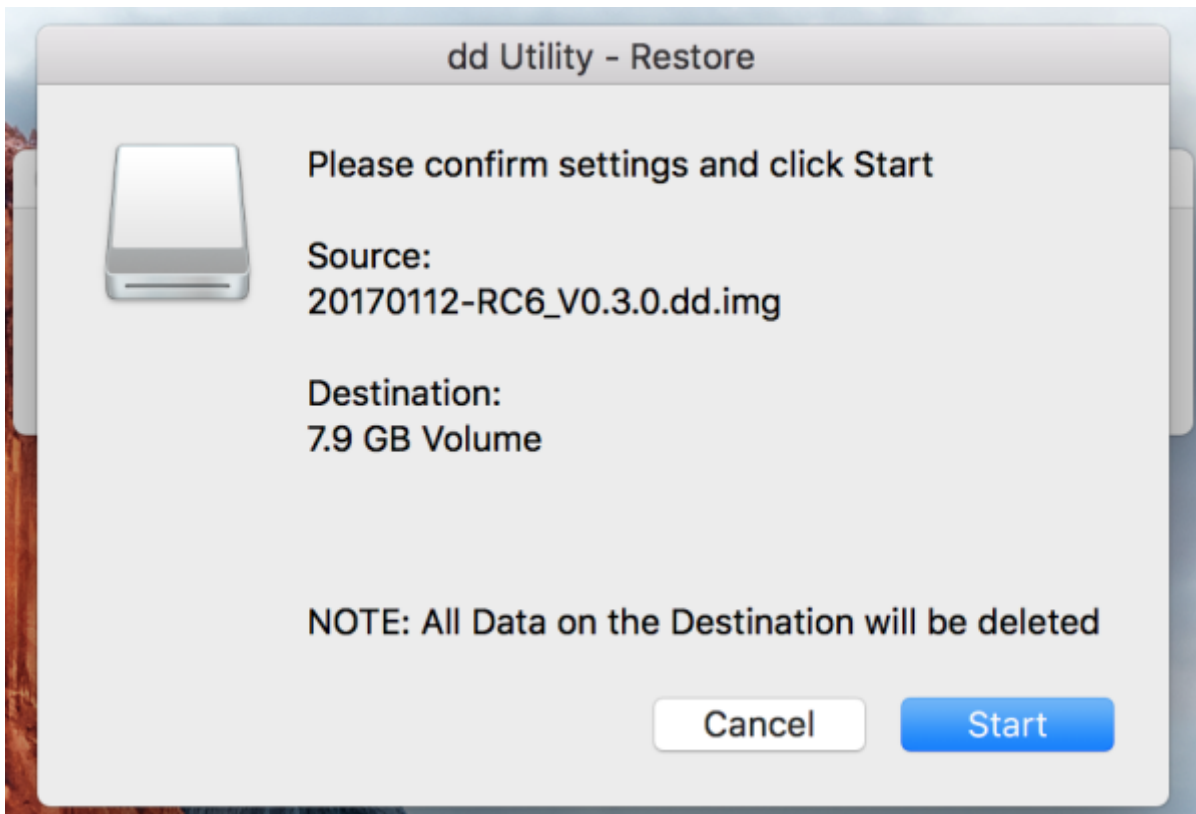

## Start Restore

dd-utility 'Restore' .img

SD

sMS-200

SD